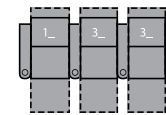

3 Seats Straight
98 x 64" / 249 x 163cm