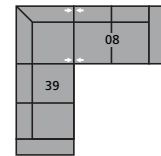

07 LHF Loveseat
60 x 40 x 38"
152 x 102 x 97cm

08 RHF Loveseat
60 x 40 x 38"
152 x 102 x 97cm

09 Corner Curve
55 x 54 x 38"
140 x 137 x 97cm

10 Armless Chair
25 x 40 x 38"
64 x 102 x 97cm

11 Corner Square
47 x 47 x 38"
119 x 119 x 97cm

35 RHF Corner Chaise
89 x 40 x 38"
226 x 102 x 97cm

36 LHF Corner Chaise
89 x 40 x 38"
226 x 102 x 97cm

39 LHF Sofa Split
98 x 40 x 38"
249 x 102 x 97cm

40 RHF Sofa Split
98 x 40 x 38"
249 x 102 x 97cm

62 Pushback Chair
41 x 37 x 41"
104 x 94 x 104cm
IA: 21" / 53cm

76 RHF Nest
64 x 50 x 38"
163 x 127 x 97cm

77 LHF Nest
64 x 50 x 38"
163 x 127 x 97cm

C0 – 12/11/13
131 x 131"
333 x 333cm

C1 – 16/08
96 x 63"
244 x 160cm

C2 – 39/08
100 x 98"
254 x 249cm

C4 – 07/09/14/15
140 x 114"
356 x 290cm

C7 – 07/09/08
114 x 114"
290 x 290cm

C9 – 12/35
124 x 89"
315 x 226cm

CB – 07/11/08
107 x 107"
272 x 272cm

CH – 07/10/40
124 x 98"
315 x 249cm