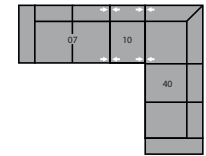

07 LHF Loveseat
60 x 40 x 38"
152 x 102 x 97cm

08 RHF Loveseat
60 x 40 x 38"
152 x 102 x 97cm

09 Corner Curve
55 x 54 x 38"
140 x 137 x 97cm

10 Armless Chair
25 x 40 x 38"
64 x 102 x 97cm

11 Corner Square
47 x 47 x 38"
119 x 119 x 97cm

35 RHF Corner Chaise
89 x 40 x 38"
226 x 102 x 97cm

36 LHF Corner Chaise
89 x 40 x 38"
226 x 102 x 97cm

39 LHF Sofa Split
98 x 40 x 38"
249 x 102 x 97cm

40 RHF Sofa Split
98 x 40 x 38"
249 x 102 x 97cm

62 Pushback Chair
41 x 37 x 41"
104 x 94 x 104cm
IA: 21" / 53cm

76 RHF Nest
64 x 50 x 38"
163 x 127 x 97cm

77 LHF Nest
64 x 50 x 38"
163 x 127 x 97cm

C0 – 12/11/13
131 x 131"
333 x 333cm

C1 – 16/08
96 x 63"
244 x 160cm

C2 – 39/08
100 x 98"
254 x 249cm

C4 – 07/09/14/15
140 x 114"
356 x 290cm

C7 – 07/09/08
114 x 114"
290 x 290cm

C9 – 12/35
124 x 89"
315 x 226cm

CB – 07/11/08
107 x 107"
272 x 272cm

CH – 07/10/40
124 x 98"
315 x 249cm