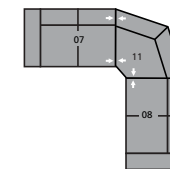

07 LHF Loveseat
60 x 40 x 38"
152 x 102 x 97cm

08 RHF Loveseat
60 x 40 x 38"
152 x 102 x 97cm

09 Corner Curve
55 x 54 x 38"
140 x 137 x 97cm

10 Armless Chair
25 x 40 x 38"
64 x 102 x 97cm

11 Corner Square
47 x 47 x 38"
119 x 119 x 97cm

35 RHF Corner Chaise
89 x 40 x 38"
226 x 102 x 97cm

36 LHF Corner Chaise
89 x 40 x 38"
226 x 102 x 97cm

39 LHF Sofa Split
98 x 40 x 38"
249 x 102 x 97cm

40 RHF Sofa Split
98 x 40 x 38"
249 x 102 x 97cm

62 Pushback Chair
41 x 37 x 41"
104 x 94 x 104cm
IA: 21" / 53cm

76 RHF Nest
64 x 50 x 38"
163 x 127 x 97cm

77 LHF Nest
64 x 50 x 38"
163 x 127 x 97cm

C0 – 12/11/13
131 x 131"
333 x 333cm

C1 – 16/08
96 x 63"
244 x 160cm

C2 – 39/08
100 x 98"
254 x 249cm

C4 – 07/09/14/15
140 x 114"
356 x 290cm

C7 – 07/09/08
114 x 114"
290 x 290cm

C9 – 12/35
124 x 89"
315 x 226cm

CB – 07/11/08
107 x 107"
272 x 272cm

CH – 07/10/40
124 x 98"
315 x 249cm