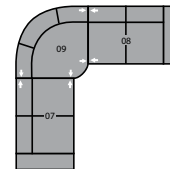

07 LHF Loveseat
60 x 40 x 38"
152 x 102 x 97cm

08 RHF Loveseat
60 x 40 x 38"
152 x 102 x 97cm

09 Corner Curve
55 x 54 x 38"
140 x 137 x 97cm

10 Armless Chair
25 x 40 x 38"
64 x 102 x 97cm

11 Corner Square
47 x 47 x 38"
119 x 119 x 97cm

35 RHF Corner Chaise
89 x 40 x 38"
226 x 102 x 97cm

36 LHF Corner Chaise
89 x 40 x 38"
226 x 102 x 97cm

39 LHF Sofa Split
98 x 40 x 38"
249 x 102 x 97cm

40 RHF Sofa Split
98 x 40 x 38"
249 x 102 x 97cm

62 Pushback Chair
41 x 37 x 41"
104 x 94 x 104cm
IA: 21" / 53cm

76 RHF Nest
64 x 50 x 38"
163 x 127 x 97cm

77 LHF Nest
64 x 50 x 38"
163 x 127 x 97cm

C0 – 12/11/13
131 x 131"
333 x 333cm

C1 – 16/08
96 x 63"
244 x 160cm

C2 – 39/08
100 x 98"
254 x 249cm

C4 – 07/09/14/15
140 x 114"
356 x 290cm

C7 – 07/09/08
114 x 114"
290 x 290cm

C9 – 12/35
124 x 89"
315 x 226cm

CB – 07/11/08
107 x 107"
272 x 272cm

CH – 07/10/40
124 x 98"
315 x 249cm